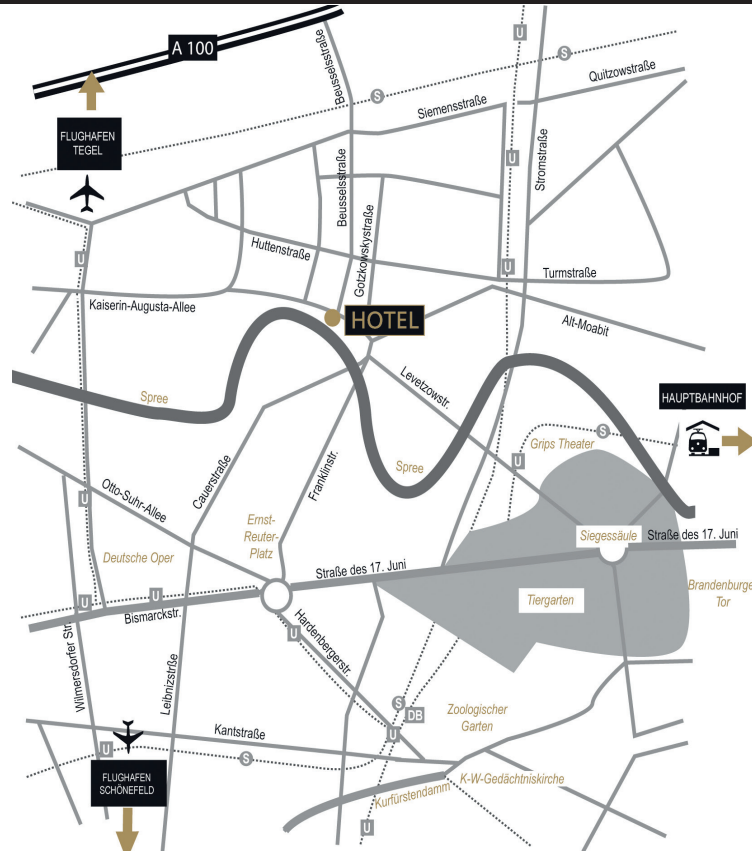

IHR WEG ZU UNS

Entfernungen

- Kurfürstendamm 2,6 km
- Hauptbahnhof 2,6 km
- Zoo 2,7 km
- Brandenburger Tor 3,8 km
- Reichstag 3,9 km
- Potsdamer Platz 4,2 km
- Flughafen Berlin Tegel 4,5 km
- Messe 5,0 km
- Flughafen Berlin Schönefeld 22,2 km

Öffentliche Verbindungen

- Vom HBF Berlin:
Bus Linie 245, Richtung S+U Zoologischer Garten
bis Alt-Moabit/Gozkowskystrasse
Fahrtdauer ca. 20 Minuten

Lage / Anfahrt

adrema hotel

Gozkowskystrasse 20/21 | 10555 Berlin
Tel. +49 30 20 213 400
Fax +49 30 20 213 444
www.hotel-adrema.de