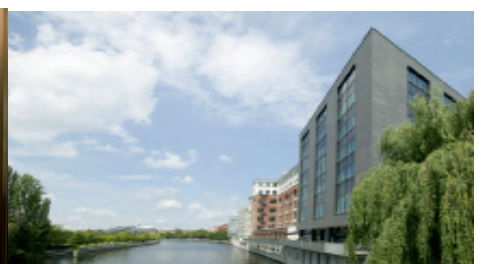

adrema hotel

Zentrale Zimmerreservierung

Veranstaltungsabteilung

Gotzkowskystrasse 20/21 | 10555 Berlin
Tel. +49 30 20 213 400
Fax +49 30 20 213 444
www.hotel-adrema.de

Tel. +49 30 20 21 3 300
Fax +49 30 20 21 3 333
adrema@gold-inn.de

Melanie Puf
Tel. +49 30 20 213 107
Fax +49 30 20 213 111
event.adrema@gold-inn.de