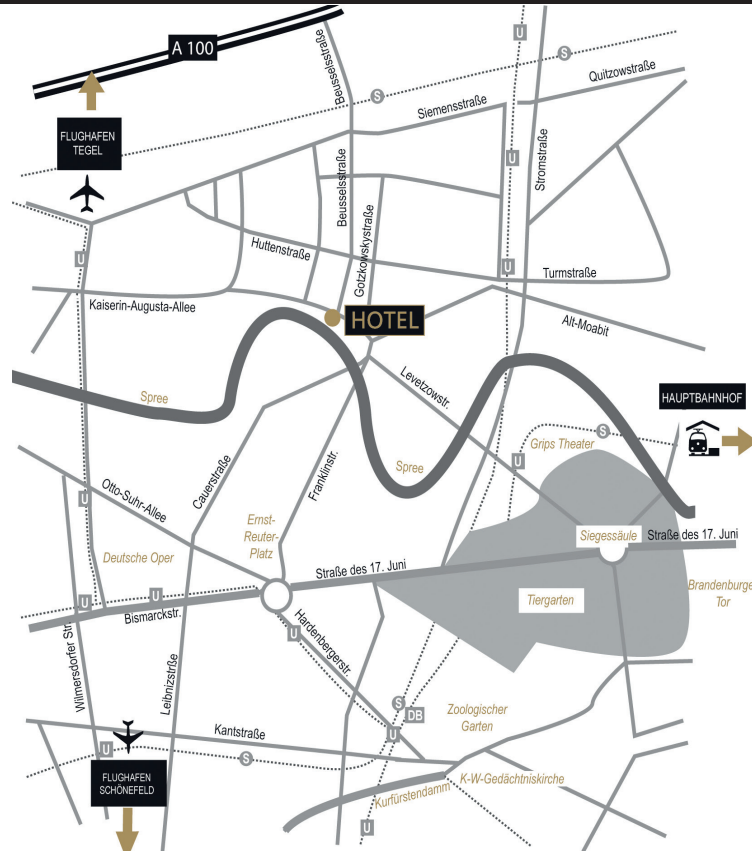

Melanie Puf
Tel. +49 30 20 213 107
Fax +49 30 20 213 111
event.adrema@gold-inn.de

IHR WEG ZU UNS

Entfernungen

- Kurfürstendamm 2,6 km
- Hauptbahnhof 2,6 km
- Zoo 2,7 km
- Brandenburger Tor 3,8 km
- Reichstag 3,9 km
- Potsdamer Platz 4,2 km
- Flughafen Berlin Tegel 4,5 km
- Messe 5,0 km
- Flughafen Berlin Schönefeld 22,2 km

Öffentliche Verbindungen

- Vom HBF Berlin:
Bus Linie 245, Richtung S+U Zoologischer Garten
bis Alt-Moabit/Gozkowskystrasse
Fahrtdauer ca. 20 Minuten

Lage / Anfahrt

adrema hotel

Gozkowskystrasse 20/21 | 10555 Berlin
Tel. +49 30 20 213 400
Fax +49 30 20 213 444
www.hotel-adrema.de