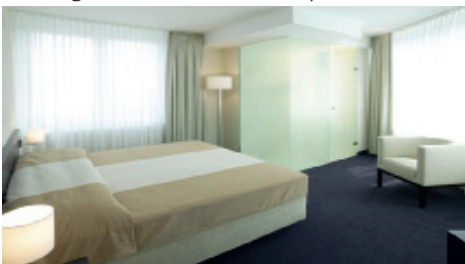

AUF EINEN BLICK

Modern Living im Herzen der Stadt

Das adrema Hotel am Ufer der Spree bietet die perfekte Mischung aus modernem Design und persönlicher Atmosphäre. Das gesamte Haus präsentiert sich in einem kunstvollen Design, in einem durch das Spiel von Licht und Farbe geprägten Gesamtbild. Im entkernten und stylich eingerichteten ehemaligen Verwaltungsgebäude der Firma adrema (Adressiermaschinenwerk) aus den zwanziger Jahren verfügt ein Großteil der 130 Zimmer und Suiten über einen weitreichenden Blick auf die Spree.

die bar, mit direktem Blick auf die Spree und den „Himmel über Berlin“, offeriert exklusive Drinks und korrespondierende Snacks.

das restaurant bietet mediterranen Genuss und erlesene Weine für jeden Geschmack. In ruhiger Lage im Untergeschoss des Hauses, mit Spreeblick, befindet sich eine weitläufige Wellnessetage mit Fitnessgeräten, Sauna und Dampfbad.

Ausstattung

- | | |
|---------------------------------|------------------------------|
| 🛏 130 Zimmer | 📶 kostenloses W-LAN |
| ♿ 8 rollstuhlfreundliche Zimmer | 📺 TV / Flatscreen TV |
| ★ 3 Suiten 2 Studios | 📺 Kostenloses sky TV |
| 🪑 4 Tagungsräume | ☎ Telefon, ISDN |
| 🍴 Restaurant | 💡 Schreibtisch mit Lampe |
| 🍸 Bar | ☀ Klimaanlage |
| 🌿 Terrasse & Lounge | 🪟 Schallisolierte Fenster |
| 🏋 Fitnessraum | 👤 Fön, Safe, Kosmetikspiegel |
| 🌿 Sauna & Dampfbad | 🍹 Kostenlose Minibar |
| 🅐 14 Parkplätze | |